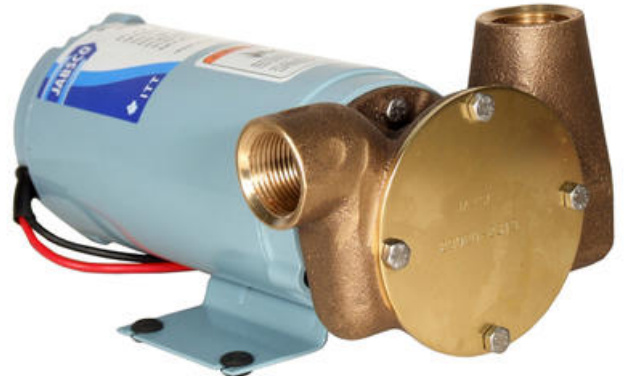

FIP - BRONS, UTILITY, 12/24 VDC "TORRKÖRNINGSSKYDDAD"

Flexibel impellerpump

23920-2423

- Flöden upp till 50 l/min
- Tryck max 1,2 bar
- Själv sugande max 2,4 m
- Hanterar partiklar

Produktinformation

Jabco flexibla impellerpumpar är mycket mångsidiga pumpar. De har många olika användningsområden, pumpar både mjuka och hårda partiklar. Impellerpump "Utility" är en patenterad konstruktion som medger en viss torrkörningsperiod efter att pumpen tagit vätska.

Obs, får ej köras mot stängd ventil.

Användningsområden

Lämpliga för tömning, läns, transport etc av ex vatten, diesel, hydraulolja, glykol m.m.

- Själv sugande ner till 2,5 m.
- Torrkörning upp till ca 10 minuter. (fyllt pumphus)
- Demonteras enkelt för rengöring/service.
- Endast en rörlig del – impellern – som bytes med enkla handgrepp.
- Kan inte köras mot stängd ventil.
- Hanterar smuts och partiklar.
- Ger ett jämnt flöde.
- Kontinuerlig drift
- Gnistsäker.
- Får inte användas för att pumpa bensin eller andra petroleumprodukter med flampunkt under 37 °C.