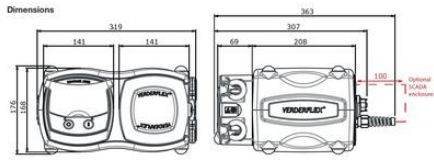

Dimensions